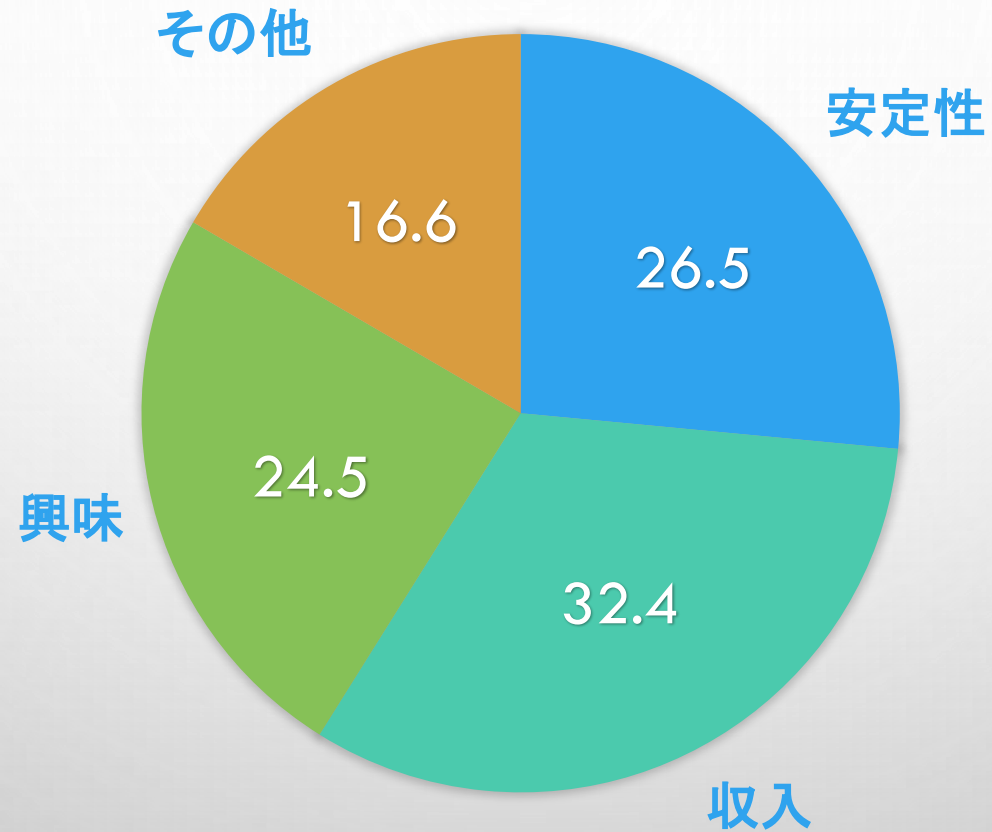

井の中の蛙で満足するな

世宗プログラム生

イ・ギフン

大学進学率

* 資料出所: SBSニュース (2015.05.19)

20代の職業選択要因

*資料出所: 韓国統計庁ホームページ
(<http://kostat.go.kr/portal/korea/index.action>)

経験